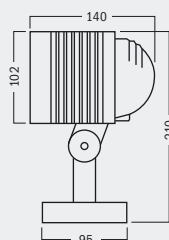

- ☐ Bianco caldo/Warm white (2800+3200K)
- ☐ Bianco freddo/Cool white (5500+6000K)

Proiettore orientabile
Adjustable projector
230V AC