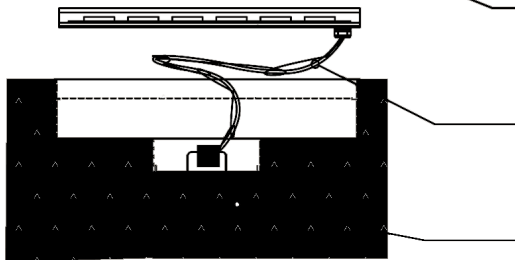

Esecuzione carrabile: con cassaforma a "T" rovesciata per la massima resistenza agli strappi ed agli elevati carichi con vani laterali rinforzati in calcestruzzo.

+ caratteristiche

- struttura in acciaio inox AISI 304
- diffusore in vetro temperato di elevato spessore
- guarnizione in silicone stampato
- disponibile per LED IP 65 6500°K

*altre finiture disponibili: .Al acciaio

Classe I IP67 CEI 34 – 21 Made in Italy by Turn Lights

hero carrabile

AGGIUNGERE IL CEMENTO

ATTENDERE CHE SI SOLIDIFICHINO

TUBO DI PROTEZIONE

CEMENTO ARMATO

LINEA PRINCIPALE

CAVO DI ALIMENTAZIONE

DRENAGGIO