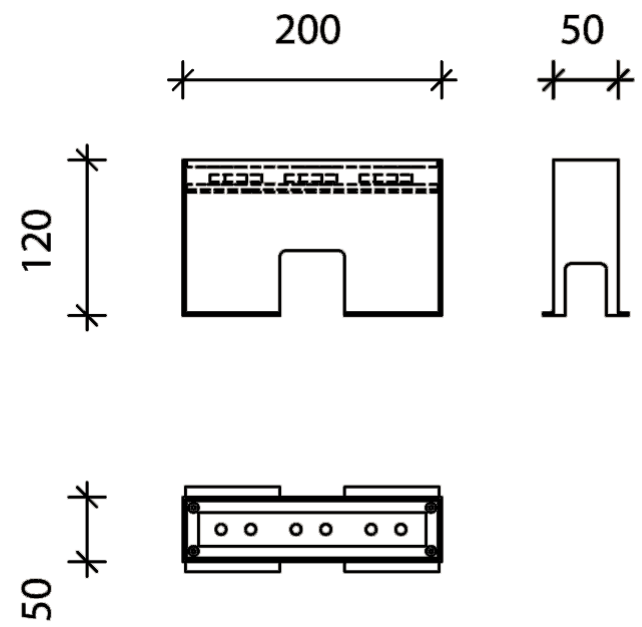

hero calpestabile