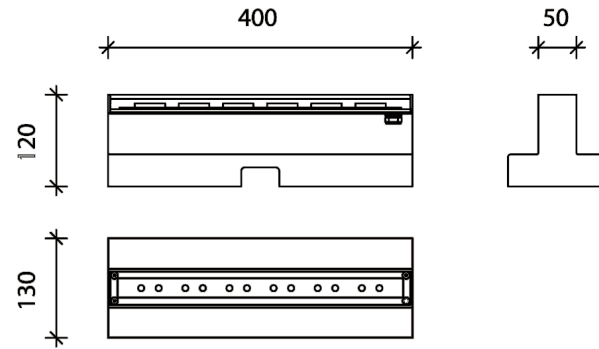

hero carrabile

AGGIUNGERE IL CEMENTO

ATTENDERE CHE SI SOLIDIFICHINO