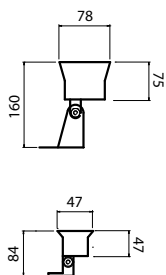

Disponibile nella versione a 12V DC, alimentata da fotovoltaico, particolarmente indicata per illuminare fermate d'autobus, colonnine S.O.S., cartelli pubblicitari, ecc.

Corpo in alluminio verniciato

Vetro temperato 3 mm

Durata minima gruppo LED > 50.000 ore

Indice resa cromatica RA>75

PF > 0,9

Protezione IP65

Temperatura di funzionamento -20°+50°C

Aluminum body

Tempered glass 3 mm

Lifetime LED group > 50.000 hrs

Colorimetric index RA>75

PF > 0,9

Protection IP65

Working temperature -20°+50°C

	Code	N. LED	Assorbimento P. consumption	Lunghezza Lenght	Alimentazione Power supply	Fascio luminoso Beam	Flusso luminoso Luminous flux	Angolo di emissione Beam angle
TRILOGY CL	8000044050	5	8W	30 cm	12V DC	Symmetric	350 lm	long. -35°+35° tra. -17°+17°
	8000044052				230V AC			
	8000044054	10	15W	60 cm	12V DC	Symmetric	700 lm	long. -35°+35° tra. -17°+17°
	8000044056				230V AC			
	8000044080				12V DC			
8000044082	230V AC							
TRILOGY RF	8000044060	6	8W	30 cm	12V DC	Asymmetric	440 lm	long. -52°+52° tra. -20°+55°
	8000044062				230V AC			
	8000044073	18	25W	60 cm	12V DC	Asymmetric	1320 lm	long. -52°+52° tra. -20°+55°
	8000044074				230V AC			
	8000044090				12V DC			
8000044092	230V AC							

TRILOGY CL 100 cm			
H	E	Area	
4 m	135 Lux	6 x 2 m	
5 m	86 Lux	7 x 3 m	
6 m	60 Lux	8 x 3 m	

TRILOGY RF 100 cm			
H	E	Area	
4 m	48 Lux	10 x 7 m	
5 m	31 Lux	12 x 9 m	
6 m	21 Lux	15 x 11 m	

☐ Bianco/White (5000+6000K)