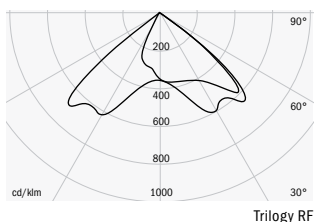

Disponibile nella versione a 12V DC, alimentata da fotovoltaico, particolarmente indicata per illuminare fermate d'autobus, colonnine S.O.S., cartelli pubblicitari, ecc.

Corpo in alluminio verniciato

Vetro temperato 3 mm

Durata minima gruppo LED > 50.000 ore

Indice resa cromatica RA>75

PF > 0,9

Protezione IP65

Temperatura di funzionamento -20°+50°C

Aluminum body

Tempered glass 3 mm

Lifetime LED group > 50.000 hrs

Colorimetric index RA>75

PF > 0,9

Protection IP65

Working temperature -20°+50°C

	Code	N. LED	Assorbimento P. consumption	Lunghezza Lenght	Alimentazione Power supply	Fascio luminoso Beam	Flusso luminoso Luminous flux	Angolo di emissione Beam angle
TRILOGY CL	8000044050	5	8W	30 cm	12V DC	Symmetric	350 lm	long. -35°+35° tra. -17°+17°
	8000044052				230V AC			
	8000044054	10	15W	60 cm	12V DC	Symmetric	700 lm	long. -35°+35° tra. -17°+17°
	8000044056				230V AC			
	8000044080				12V DC			
8000044082	230V AC							
TRILOGY RF	8000044060	6	8W	30 cm	12V DC	Asymmetric	440 lm	long. -52°+52° tra. -20°+55°
	8000044062				230V AC			
	8000044073	18	25W	60 cm	12V DC	Asymmetric	1320 lm	long. -52°+52° tra. -20°+55°
	8000044074				230V AC			
	8000044090				12V DC			
8000044092	230V AC							

TRILOGY CL 100 cm			
H	E	Area	
4 m	135 Lux	6 x 2 m	
5 m	86 Lux	7 x 3 m	
6 m	60 Lux	8 x 3 m	

TRILOGY RF 100 cm			
H	E	Area	
4 m	48 Lux	10 x 7 m	
5 m	31 Lux	12 x 9 m	
6 m	21 Lux	15 x 11 m	

☐ Bianco/White (5000+6000K)