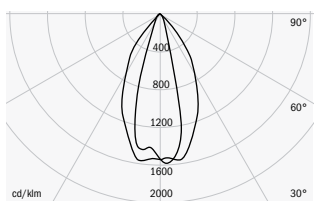

Disponibile nella versione a 12V DC, alimentata da fotovoltaico, particolarmente indicata per illuminare fermate d'autobus, colonnine S.O.S., cartelli pubblicitari, ecc.

Corpo in alluminio verniciato

Vetro temperato 3 mm

Durata minima gruppo LED > 50.000 ore

Indice resa cromatica RA>75

PF > 0,9

Protezione IP65

Temperatura di funzionamento -20°+50°C

Aluminum body

Tempered glass 3 mm

Lifetime LED group > 50.000 hrs

Colorimetric index RA>75

PF > 0,9

Protection IP65

Working temperature -20°+50°C

	Code	N. LED	Assorbimento P. consumption	Lunghezza Lenght	Alimentazione Power supply	Fascio luminoso Beam	Flusso luminoso Luminous flux	Angolo di emissione Beam angle
TRILOGY CL	8000044050	5	8W	30 cm	12V DC	Symmetric	350 lm	long. -35°+35° tra. -17°+17°
	8000044052				230V AC			
	8000044054	10	15W	60 cm	12V DC	Symmetric	700 lm	long. -35°+35° tra. -17°+17°
	8000044056				230V AC			
	8000044080				12V DC			
8000044082	230V AC							
TRILOGY RF	8000044060	6	8W	30 cm	12V DC	Asymmetric	440 lm	long. -52°+52° tra. -20°+55°
	8000044062				230V AC			
	8000044073	18	25W	60 cm	12V DC	Asymmetric	1320 lm	long. -52°+52° tra. -20°+55°
	8000044074				230V AC			
	8000044090				12V DC			
8000044092	230V AC							

TRILOGY CL 100 cm			
H	E	Area	
4 m	135 Lux	6 x 2 m	
5 m	86 Lux	7 x 3 m	
6 m	60 Lux	8 x 3 m	

TRILOGY RF 100 cm			
H	E	Area	
4 m	48 Lux	10 x 7 m	
5 m	31 Lux	12 x 9 m	
6 m	21 Lux	15 x 11 m	

☐ Bianco/White (5000+6000K)