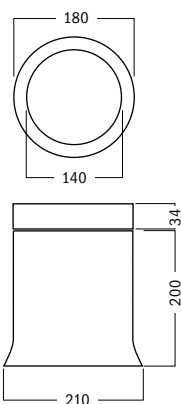

Corpo in alluminio

Vetro temprato 10 mm

Durata minima gruppo LED >50.000 ore

Indice Resa Cromatica RA>70

Protezione IP67

Temperatura di funzionamento -20°+40°C

Peso: 2,5 Kg

Aluminum body

Tempered glass 10 mm

Lifetime LED group >50.000 hrs

Colorimetric index RA>70

IP67 protection

Operating temperature -20°+40°C

Weight: 2,5 Kg

Codice Code	N. LED	Assorbimento P. consumption	Alimentazione Power supply	Colore Color	Fascio luminoso Beam	Flusso luminoso Luminous flux	Angolo di emissione Beam angle
8000071500	9	12W	230V AC	Bianco freddo/Cool white	Asymmetric	700 lm	long. -55°+20° tra. -52°+52°
8000071510	9	12W	230V AC	Bianco freddo/Cool white	Symmetric	700 lm	long. 45° tra. 35°

Asymmetric

Symmetric

● Bianco freddo/Cool white (6000+6500K)

TEMA

PROIETTORE DA INCASSO A PAVIMENTO / FLOOR RECESSED LIGHT
230V AC

Sgaravatti Plant S.r.l.
via Panà, 56/B
35027 Noventa Padovana (PD) - Italia
www.sgaravattiplant.it - info@sgaravattiplant.it