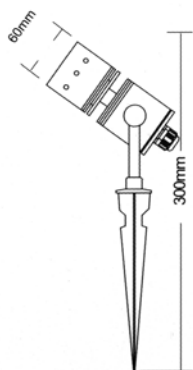

Vetro temprato

Durata minima gruppo LED >40.000 ore

Cavo 2x0,75 H05RN-F; 1,5 m

Alimentatore interno da 350mA

Protezione IP67

Temperatura di funzionamento -25°÷+50°C

Rotazione 360° h - 100° v

Peso 520 g

Sandblasted aluminum body

Tempered glass

Lifetime LED group >40.000 hrs

Cable 2x0.75 H05rn-f; 1,5 m

Internal driver 350 mA

IP67 protection

Operating temperature -25°÷+50°C

Rotation 360° h - 100° v

Weight 520 g

Codice Code	N. LED	Assorbimento P. consumption	Alimentazione Power supply	Colore Color	Flusso luminoso Luminous flux	Angolo di emissione Beam angle
8000070881				Bianco caldo/Warm white	120 lm	15°
8000070891				Bianco freddo/Cool white	186 lm	
8000070883				Bianco caldo/Warm white	120 lm	25°
8000070893				Bianco freddo/Cool white	186 lm	
8000070880	3	4.5W	230V AC	Bianco caldo/Warm white	120 lm	40°
8000070890				Bianco freddo/Cool white	186 lm	
8000070882				Bianco caldo/Warm white	120 lm	60°
8000070892				Bianco freddo/Cool white	186 lm	
8000070884				Bianco caldo/Warm white	120 lm	80°
8000070894				Bianco freddo/Cool white	186 lm	