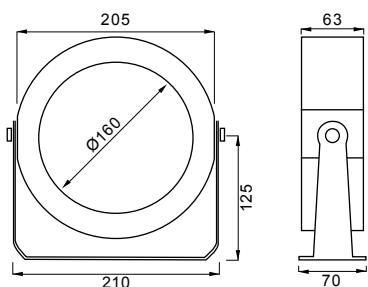

*Diecast aluminum body
 Tempered glass 5 mm
 Lifetime LED group >50.000 hrs
 Cable 2x1 H05RN-F; 1,5 m
 24 LED@350 mA
 IP65 protection
 Weight 3 Kg*

Codice Code	N. LED	Assorbimento P. consumption	Alimentazione Power supply	Colore Color	Flusso luminoso Luminous flux	Angolo di emissione Beam angle
8000071200	24	28W	24V DC	Bianco freddo/Cool white	1900 lm	30°