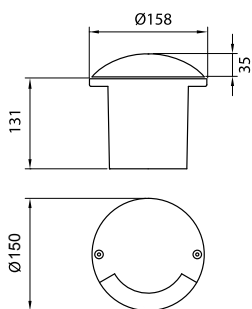

*Aluminum diecast-paintig body
Sandblasted lens
Lifetime LED group >50.000 hrs
Operating temperature -25°++50°C
Protection IP67
Weight 1,3 Kg*

Fessure Slots	Codice Code	N. LED	Assorbimento P. consumption	Alimentazione Power supply	Colore Color	Flusso luminoso Luminous flux	Angolo di emissione Beam angle
1	8000073030	3	5W	230V AC	Bianco caldo/ <i>Warm white</i>	50 lm	120°
	8000073033				Bianco freddo/ <i>Cool white</i>	80 lm	
4	8000073036	8	14W	230V AC	Bianco caldo/ <i>Warm white</i>	100 lm	360°
	8000073039				Bianco freddo/ <i>Cool white</i>	160 lm	