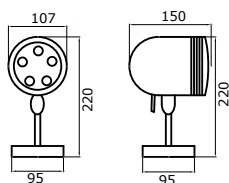

NESS

Proiettore versatile per l'illuminazione di insegne, portici, giardini, facciate e luce d'accento per nicchie di medie dimensioni.

Versatile projector suitable for signs, porches, gardens, facades and accent lighting in niches of medium size.

Corpo in alluminio
Vetro temprato 4 mm
Durata minima gruppo LED >40.000 ore
Indice Resa Cromatica RA>75
Cavo 2x0,75 H05RN-F; 1,5 m
PF > 0,9
Protezione IP65
Temperatura di funzionamento -25°+50°C
Peso: 1,4 Kg

*Aluminum body
Tempered glass 4 mm
Lifetime LED group >40.000 hrs
Colorimetric index RA>75
Cable 2x0,75 H05RN-F; 1,5 m
PF > 0,9
IP65 protection
Operating temperature -25°+50°C
Weight: 1,4 Kg*

Codice Code	N. LED	Assorbimento P. consumption	Alimentazione Power supply	Colore Color	Flusso luminoso Luminous flux	Angolo di emissione Beam angle
8000070900	5	12W	230V AC	Bianco caldo/ Warm white	420 lm	30°
8000070910				Bianco freddo/ Cool white	600 lm	
8000070901				Bianco caldo/ Warm white	420 lm	15°
8000070911				Bianco freddo/ Cool white	600 lm