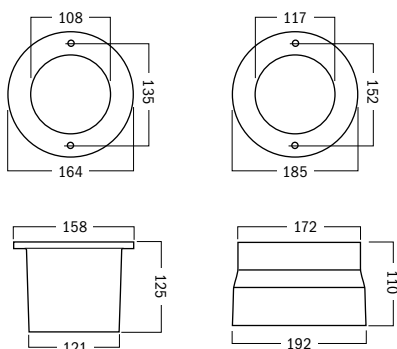

NEMEA 6/12

Lampade da incasso a pavimento con ottica simmetrica o asimmetrica per illuminazione architettonica di pareti e giardini.

Floor recessed lights with symmetric or asymmetric optics suitable for wall and gardens architectural lighting.

Corpo in alluminio

Vetro temprato: 6 mm (Nemea 6); 8 mm (Nemea 12)

Durata minima gruppo LED >40.000 ore

Indice Resa Cromatica RA>70

PF > 0,5

Protezione IP67

Temperatura di funzionamento -25°+40°C

Alimentatore non incluso

Peso: 1,4 Kg

Aluminum body

Tempered glass: 6 mm (Nemea6); 8 mm (Nemea12)

Lifetime LED group >40.000 hrs

Colorimetric index RA>70

PF > 0,5

IP67 protection

Operating temperature -25°+40°C

LED driver not included

Weight: 1,4 Kg

	Codice Code	N. LED	Assorbimento P. consumption	Alimentazione Power supply	Colore Color	Flusso luminoso Luminous flux	Angolo di emissione Beam angle
Nemea 6	8000044212	6	7W	24V DC	Bianco freddo/Cool white	500	30°
Nemea 12	8000044220	12	13W	24V DC	Bianco freddo/Cool white	990	30°

Su richiesta/on request: 230V AC - Nemea 6 con angolo di emissione asimmetrico/Nemea 6 with asymmetric beam angle.

Nemea 6

Nemea 12

Asymmetric
+15°+35°

● Bianco freddo/Cool white (6000+6500K)