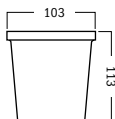

NEMEA 3

Faretto da incasso a pavimento con ottica simmetrica per illuminazione architettonica di pareti, giardini e funzione segnapasso.

Floor recessed light with symmetric optics suitable for wall, gardens architectural lighting and path marker.

Corpo in alluminio

Vetro temprato 6 mm

Durata minima gruppo LED >25.000 ore

Indice Resa Cromatica RA>70

Protezione IP67

Temperatura di funzionamento -25°+40°C

Peso: 0,8 Kg

Aluminum body

Tempered glass 6 mm

Lifetime LED group >25.000 hrs

Colorimetric index RA>70

IP67 protection

Operating temperature -25°+40°C

Weight: 0,8 Kg

Codice Code	N. LED	Assorbimento P. consumption	Alimentazione Power supply	Colore Color	Flusso luminoso Luminous flux	Angolo di emissione Beam angle
8000044200	3	3W	230V AC	Bianco caldo/Warm white	120 lm	38°
8000044202	3	3W	230V AC	Bianco freddo/Cool White	190 lm	38°
8000044204	3	3W	230V AC	Bianco caldo/Warm white	120 lm	60°
8000044206	3	3W	230V AC	Bianco freddo/Cool white	190 lm	60°

Altri angoli e bianco neutro su richiesta / Other angles and neutral white on request.

- Bianco caldo/Warm white (2800+3200K)
- Bianco/White (4000+4500K)
- Bianco freddo/Cool white (6000+6500K)