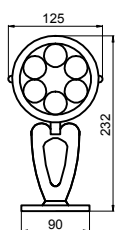

DAVY

Proiettore funzionale, adatto per illuminare insegne, porticati, giardini e sottolineare particolari architettonici di immobili.

Versatile projector, suitable for signs, porches, gardens and facades illumination.

Corpo in alluminio

Vetro temprato

Durata minima gruppo LED >40.000 ore

Alimentatore interno 350mA

Cavo 2x0,75 H05RN-F; 1,5 m

Protezione IP65

Temperatura di funzionamento -25°/+50°C

Peso 1,2 Kg

Aluminum body

Tempered glass

Lifetime LED group >40.000 hrs

Internal driver 350mA

Cable 2x0,75 H05RN-F; 1,5 m

IP65 protection

Operating temperature -25°/+50°C

Weight 1,2 Kg

Codice Code	N. LED	Assorbimento P. consumption	Alimentazione Power supply	Colore Color	Flusso luminoso Luminous flux	Angolo di emissione Beam angle
8000070870	6	10W	230V AC	Bianco caldo/Warm white	410 lm	45°
8000070875	6	10W	230V AC	Bianco freddo/Cool white	590 lm	45°