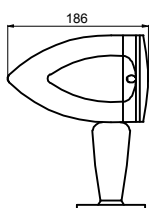

DAVY

Proiettore funzionale, adatto per illuminare insegne, porticati, giardini e sottolineare particolari architettonici di immobili.

Versatile projector, suitable for signs, porches, gardens and facades illumination.

Corpo in alluminio

Vetro temprato

Durata minima gruppo LED >40.000 ore

Alimentatore interno 350mA

Cavo 2x0,75 H05RN-F; 1,5 m

Protezione IP65

Temperatura di funzionamento -25°/+50°C

Peso 1,2 Kg

Aluminum body

Tempered glass

Lifetime LED group >40.000 hrs

Internal driver 350mA

Cable 2x0,75 H05RN-F; 1,5 m

IP65 protection

Operating temperature -25°/+50°C

Weight 1,2 Kg

Codice Code	N. LED	Assorbimento P. consumption	Alimentazione Power supply	Colore Color	Flusso luminoso Luminous flux	Angolo di emissione Beam angle
8000070870	6	10W	230V AC	Bianco caldo/Warm white	410 lm	45°
8000070875	6	10W	230V AC	Bianco freddo/Cool white	590 lm	45°