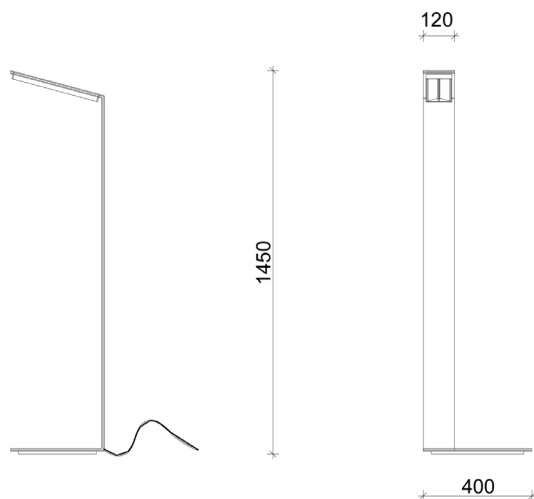

# eclipse

E' l'originale, nata per illuminare vite vere, crescite, sogni e progetti, per raccontare realizzazioni, per non invadere la vostra storia, per fuggire alla terza dimensione. Corpo lampada da terra, predisposto per LED 32 00°K alimentati a 22 0Volt o strip LED alimentate a 24 Volt corrente continua (due batterie per auto collegati in serie). Caratterizzato da un supporto cavo per il passaggio conduttori, testa LED inclinata di 15°.

- .corpo lampada in acciaio verniciato
- .testata inclinata di 15°
- .finitura: BI verniciato bianco

- .dimensione ideale per tavolo-poltrona-sedia
- .illuminazione dedicata
- .dimensione ideale

Classe I IP40 CEI 34 - 21 Made in Italy by Turn Lights

# eclipse

codice	descrizione
ECM.23 04._	ECLIPSE FLOOR 4X5W LED 3000K
ECM.23 06._	ECLIPSE FLOOR 6X5W LED 3000K
ECM.2912._	ECLIPSE FLOOR 12X1W LED 3000K
ECM.EVENT._	ECLIPSE SPECIAL EDITION 10W LED 3000K 24Vdc + BATTERY + BATTERY SUPPLY