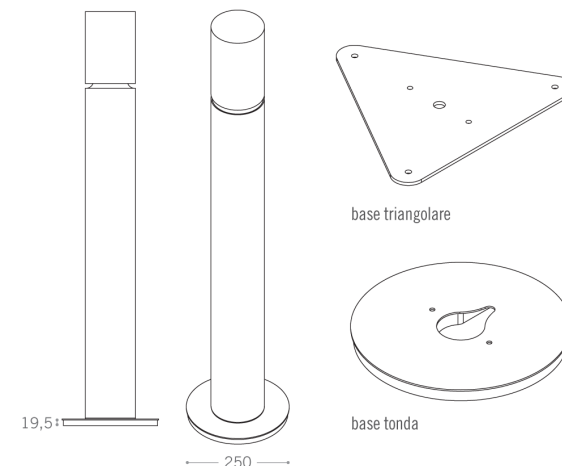

OMNI by Audio Laboratorio

Originale quanto efficace, riproduce il suono in alta qualità a 360°. Adatta per esterni e interni con diverse soluzioni di fissaggio a seconda dell'utilizzo. Riesce a sonorizzare un'area circolare all'aperto, con raggio minimo in condizioni normali di circa 10 mt. Disegnata da Claudio Niorettini, viene prodotta laccata nei colori RAL.

OMNI

_tipo:	omnidirezionale, da interno e/o esterno
_caricamento:	chiusa
_N° vie:	2 coassiale
_potenza (W):	50
_impedenza (ohm):	8
_X-over:	in linea full range
_risp in freq (Hz):	60-20K
_sensibilità (dB):	87
_altoparlanti:	1 x midwoofer D 130mm 1 x tweeter D 22mm
_dimensioni (LxAxP):	130 x 1000mm
_peso (Kg):	5