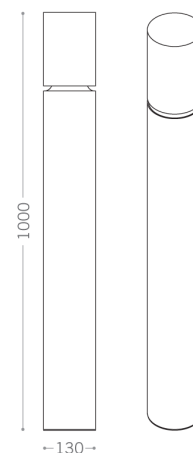

OMNI

_tipo:	omnidirezionale, da interno e/o esterno
_caricamento:	chiusa
_N° vie:	2 coassiale
_potenza (W):	50
_impedenza (ohm):	8
_X-over:	in linea full range
_risp in freq (Hz):	60-20K
_sensibilità (dB):	87
_altoparlanti:	1 x midwoofer D 130mm 1 x tweeter D 22mm
_dimensioni (LxAxP):	130 x 1000mm
_peso (Kg):	5