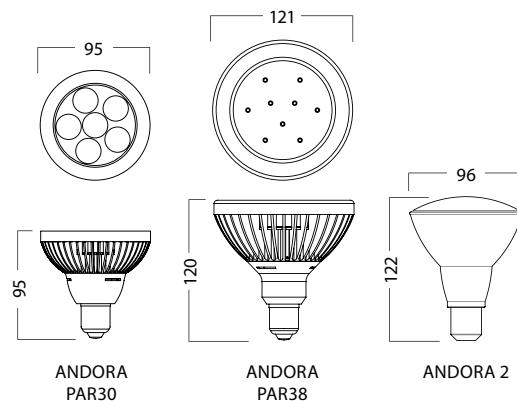

Andora, Andora 2

	Modello Model	Assorbimento Power consumption	Alimentazione Power supply	Colore Color	Angolo di emissione Beam angle
Andora	PAR30-10W-M	10 W	230 VAC	Bianco caldo Warm white	40°
	PAR30-10W-N			Bianco neutro Neutral white	
	PAR30-10W-W			Bianco freddo Cool white	
	PAR38-15W-M	15 W	230 VAC	Bianco caldo Warm white	
	PAR38-15W-N			Bianco neutro Neutral white	
PAR38-15W-W	Bianco freddo Cool white				
Andora 2	PAR30-12W-M	12 W	230 VAC	Bianco caldo Warm white	40°

Altri colori ed angoli su richiesta. - Andora 2 è dimmerabile.
Other colors and angles on request. - Andora 2 is dimmable.

Lampada adatta per sostituire le tradizionali PAR30/38, utilizzata sia nell'illuminazione residenziale che commerciale.

Durata gruppo ottico >25.000 ore
Temperatura operativa -20°C — +40 °C
Indice Resa Cromatica >80 (bianco caldo)

PAR30/38 LED retrofitting with E27 base widely used in commercial and residential illumination.

Lifetime LED group >25.000 hrs
Operating temperature -20°C — +40 °C
Colorimetric index >80 (warm white)

- Bianco caldo/Warm white (2800÷3200K)
- Bianco neutro/Neutral White (4000÷4500K)
- Bianco freddo/Cool white (6000÷6500K)

VERS. 5.2 / 06-2014

Sgaravatti Plant S.r.l.
via Panà, 56/B
35027 Noventa Padovana (PD) - Italia
www.sgaravattiplant.it - info@sgaravattiplant.it

2014 INDOOR