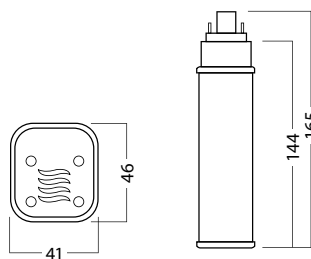

PL-Led

Modello Model	Assorbimento Power consumption	Alimentazione Power supply	Colore Color	Angolo di emissione Beam angle
PL-LED G24-M	11 W	230 VAC	Bianco caldo Warm white	270°
PL-LED G24-N	11 W		Bianco neutro Neutral white	
PL-LED G24-W	11 W		Bianco freddo Cool white	

Su richiesta 7 e 9 W. / 7 e 9 W on request.

Faretto G24 per la sostituzione delle lampade fluorescenti.

Durata gruppo ottico >25.000 ore
Temperatura operativa -25°C — +40°C
Indice Resa Cromatica >80

G24 spotlight for retrofitting the fluorescent lamps.

Lifetime LED group >25.000 hrs
Operating temperature -25°C — +40°C
Colorimetric index >80

- Bianco caldo/Warm white (2800÷3200K)
- Bianco neutro/Neutral White (4000÷4500K)
- Bianco freddo/Cool white (6000÷6500K)

2014 INDOOR