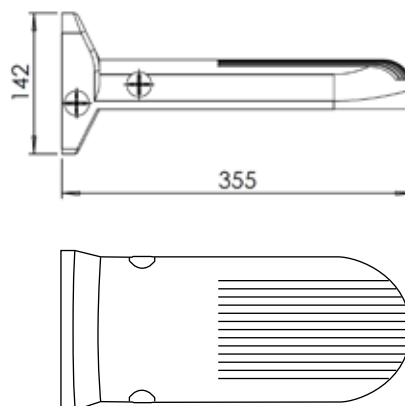

Modelli / Models					
nr. LED	Type	Power [W]	nr. LED	Type	Power [W]
1	V	13	1	V	26

Ottiche disponibili / Available optics

Corpo illuminante a LED utilizzato per parchi, giardini, zone periferiche, ideale per installazioni a muro.

Contenitore in alluminio pressofuso
 Vetro temprato 4 mm
 L70 >70.000 ore
 Protezione IP65
 230 VAC Classe II
 Peso 4,8kg
 Disponibile 3000K, 4100K, 5500K

LED light suitable for parks, gardens, suburban areas, perfect for wall installation.

*Aluminum die cast body
 Tempered glass 4 mm
 L70 >70.000 hrs
 IP65 protection
 230 VAC Class II
 Weight 4,8kg
 Available 3000K, 4100K, 5500K*

Glow

Corpo illuminante a LED da parete
Wall-mount LED luminaire