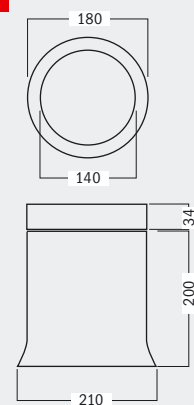

TERRA

Proiettore da incasso a pavimento con ottica asimmetrica o simmetrica per illuminazione architettonica di pareti e giardini.

Floor recessed light with asymmetric or symmetric optics suitable for wall and gardens architectural lighting.

Corpo in alluminio

Vetro temprato 10 mm

Durata minima gruppo LED >50.000 ore

Indice Resa Cromatica RA>70

Protezione IP67

Temperatura di funzionamento -20°+40°C

Peso: 2,5 Kg

Aluminum body

Tempered glass 10 mm

Lifetime LED group >50.000 hrs

Colorimetric index RA>70

IP67 protection

Operating temperature -20°+40°C

Weight: 2,5 Kg

Codice Code	N. LED	Assorbimento P. consumption	Alimentazione Power supply	Colore Color	Fascio luminoso Beam	Flusso luminoso Luminous flux	Angolo di emissione Beam angle
8000071500	9	12W	230V AC	Bianco freddo/Cool white	Asymmetric	700 lm	long. -55°+20° tra. -52°+52°
8000071510	9	12W	230V AC	Bianco freddo/Cool white	Symmetric	700 lm	long. 45° tra. 35°

Bianco caldo e altri modelli su richiesta. / Warm white and other models on request.

Terra

Asymmetric

Symmetric

- Bianco caldo/Warm white (2800+3200K)
- Bianco freddo/Cool white (5500+6000K)

Proiettore da incasso a pavimento
Floor recessed light
230V AC

06-2011-VER 3.0

Sgaravatti Plant S.r.l.
via Panà, 56/B
35027 Noventa Padovana (PD) - Italia
www.sgaravattiplant.it - info@sgaravattiplant.it