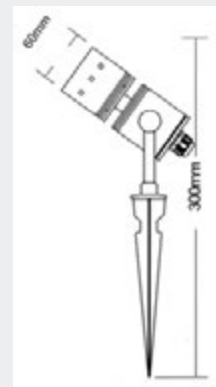

TAK

Faretto per l'illuminazione architettonica e decorativa di giardini, portici, ingressi e vetrine.
Spotlight for architectural and decorative lighting of gardens, plants, porchs and entrances.

Corpo in alluminio sabbato

Sandblasted aluminum body

Vetro temprato

Tempered glass

Durata minima gruppo LED >40.000 ore

Lifetime LED group >40.000 hrs

Cavo 2x0,75 H05RN-F; 1,5 m

Cable 2x0.75 H05rn-f; 1,5 m

Alimentatore interno da 350mA

Internal driver 350 mA

Protezione IP67

IP67 protection

Temperatura di funzionamento -25°+50°C

Operating temperature -25°+50°C

Rotazione 360° h - 100° v

Rotation 360° h - 100° v

Peso 520 g

Weight 520 g

Codice Code	N. LED	Assorbimento P. consumption	Alimentazione Power supply	Colore Color	Flusso luminoso Luminous flux	Angolo di emissione Beam angle
8000070881				Bianco caldo/Warm white	120 lm	15°
8000070891				Bianco freddo/Cool white	186 lm	
8000070883				Bianco caldo/Warm white	120 lm	25°
8000070893				Bianco freddo/Cool white	186 lm	
8000070880	3	4,5W	230V AC	Bianco caldo/Warm white	120 lm	40°
8000070890				Bianco freddo/Cool white	186 lm	
8000070882				Bianco caldo/Warm white	120 lm	60°
8000070892				Bianco freddo/Cool white	186 lm	
8000070884				Bianco caldo/Warm white	120 lm	80°
8000070894				Bianco freddo/Cool white	186 lm	

- ☐ Bianco caldo/Warm white (2800+3200K)
- ☐ Bianco freddo/Cool white (5500+6000K)