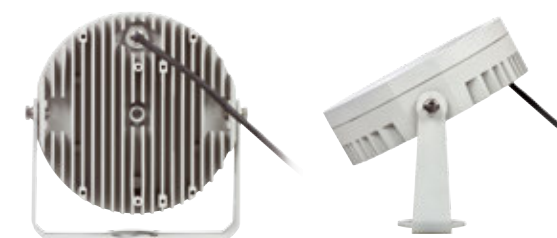

Proiettore orientabile
Adjustable projector
24V DC

06-2011-VER 3.0

Sgaravatti Plant S.r.l.
via Panà, 56/B
35027 Noventa Padovana (PD) - Italia
www.sgaravattiplant.it - info@sgaravattiplant.it