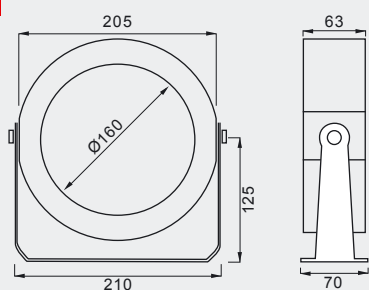

☒ Bianco freddo/Cool white (5500+6000K)