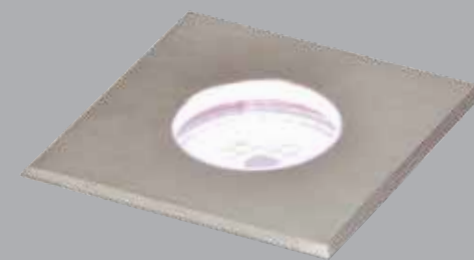

Sirius IP67