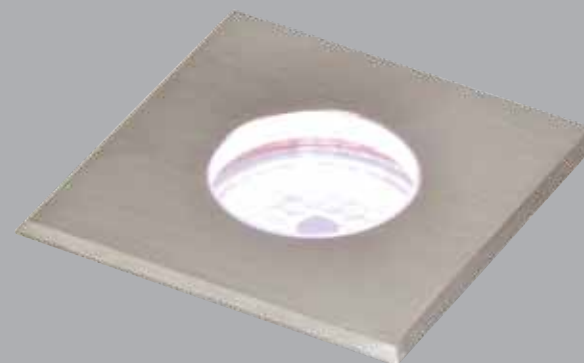

SIRIUS IP67

Illuminazione ideale per vialetti e camminamenti, svolge la funzione di luce decorativa, utilizzabile per spazi di dimensioni contenute.

Suitable for driveways and paths illumination. Ideal as path marker and decorative lighting suitable to light small spaces.

Corpo in alluminio pressofuso

Lente in vetro temprato

Durata minima gruppo LED >50.000 ore

Richiede alimentatore a tensione costante 11÷24V DC

Lunghezza cavo 50 cm

Indice resa cromatica RA>70

Temperatura operativa -20°÷+40°C

Protezione IP67

Peso 300 g

Aluminum diecast body

Tempered glass

Lifetime LED group >50.000 hrs

Requires LED driver constant voltage 11÷24V DC

Cable length 50 cm

Colorimetric index RA>70

Operating temperature -20°÷+40°C

IP67 protection

Weight 300 g

Codice Code	N. LED	Assorbimento Power consumption	Alimentazione Power supply	Colore Color	Flusso luminoso Luminous flux	Angolo di emissione Beam angle
8000070608	1	3W	11/24V DC	Bianco freddo/Cool white	85 lm	30°
8000070609				RGB	45 lm	

Alimentatore non compreso. / LED driver not included.

Versione RGB / RGB version.

Sirius IP67

- Bianco freddo/Cool white (5500+6000K)
- RGB

Faretto da incasso
Recessed light
12/24V DC

Membro del consorzio ECOLIGHT - RAEE IT80200000001378 - Con riserva di modifiche S.E.&O. / Subject to change E.&O.E.

06-2011-VER.3.0

Sgaravatti Plant S.r.l.
via Panà, 56/B
35027 Noventa Padovana (PD) - Italia
www.sgaravattiplant.it - info@sgaravattiplant.it