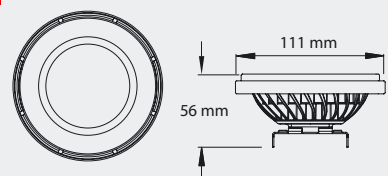

- Bianco caldo/Warm white (2800+3200K)
- Bianco neutro/Neutral white (4000+4500K)
- Bianco freddo/Cool white (6000+6500K)

AR 111 Retrofit
12V AC/DC