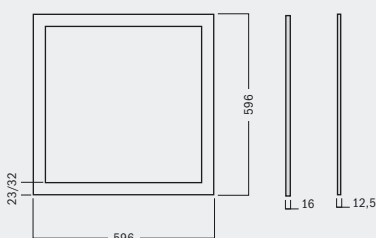

PRAXIS

Plafoniera a LED da incasso a controsoffitto, per l'installazione di design a sospensione o a plafoniera.
LED panel for recessed ceiling installation, suspension design alternative or ceiling lamp.

Durata gruppo ottico >50.000 ore

Temperatura operativa -20°+50°C

Indice di resa cromatica RA>75

Alimentatore incluso nella fornitura

PF >0,9

Protezione IP40

Peso 4,5 Kg

*Disponibile versione con *Step-Dimming*
(l'intensità luminosa diminuisce ad ogni click dell'interruttore)

Lifetime LED group >50.000 hrs

Operating temperature -20°+50°C

Colorimetric index RA>75

LED driver included

PF >0,9

IP40 Protection

Weight 4,5 Kg

*Available with light level switching (Step-Dimming)
(The intensity decreases at every click)

Codice Code	Assorbimento Power consumption	Dimensioni Dimensions	Alimentazione Power supply	Colore Color	Flusso luminoso Luminous flux	Angolo di emissione Beam angle
8000021005	25W	60 x 60 cm	230V AC	Bianco neutro/Neutral white	2000 lm	120°
8000021015	45W*				2950 lm	
8000021030	25W	120 x 30 cm	230V AC	Bianco neutro/Neutral white	2050 lm	120°
8000021035	60W				4000 lm	

Bianco caldo e RGB su richiesta. / Warm white and RGB on request.