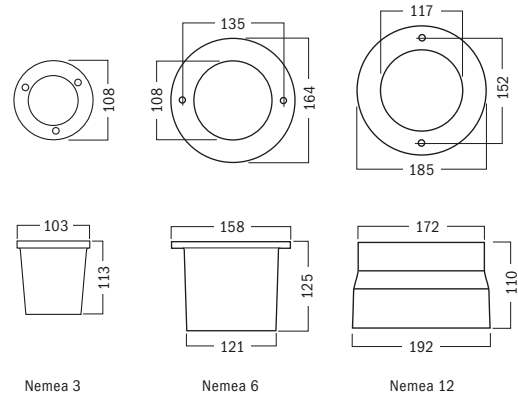

Colorimetric index RA>70

PF > 0,5

PF > 0,5

Protezione IP67

IP67 protection

Temperatura di funzionamento -25°+40°C

Operating temperature -25°+40°C

Peso: 1,4 Kg (Nemea 6/12); 0,8 Kg (Nemea 3)

Weight: 1,4 Kg (Nemea 6/12); 0,8 Kg (Nemea 3)

	Codice Code	N. LED	Assorbimento P. consumption	Alimentazione Power supply	Colore Color	Flusso luminoso Luminous flux	Angolo di emissione Beam angle
Nemea 3	8000044200	3	3W	230V AC	Bianco caldo/Warm white	120 lm	38°
	8000044202				Bianco freddo/Cool White	190 lm	
	8000044204				Bianco caldo/Warm white	120 lm	60°
	8000044206				Bianco freddo/Cool white	190 lm	
<i>Altri angoli e bianco neutro su richiesta. / Other angles and neutral white on request.</i>							
Nemea 6	8000044212	6	7W	230V AC	Bianco freddo/Cool white	500	30°
Nemea 12	8000044220	12	13W		Bianco freddo/Cool white	990	
<i>Su richiesta: Nemea 6 con angolo di emissione asimmetrico e 230V AC. / On request: Nemea 6 with asymmetric beam angle and 230V AC.</i>							