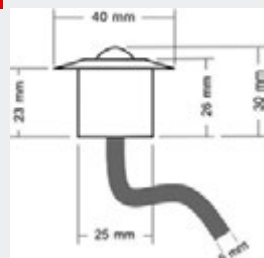

MAC 40

Faretto per esterno da incasso a soffitto: illuminazione funzionale e/o decorativa.
Outdoor ceiling recessed light: functional and/or decorative light.

Corpo in acciaio inossidabile
Lente in vetro temprato
Durata minima gruppo LED >50.000 ore
Richiede alimentatore 350mA c.c.
Indice resa cromatica RA>75
Temperatura operativa -30°++40°C
Protezione IP67
Peso 90 g

*Stainless steel body
Tempered glass
Lifetime LED group >50.000 hrs
Requires LED driver 350mA c.c.
Colorimetric index RA>75
Operating temperature -30°++40°C
IP67 protection
Weight 90 g*

Codice Code	N. LED	Assorbimento Power consumption	Alimentazione Power supply	Colore Color	Flusso luminoso Luminous flux	Angolo di emissione Beam angle
8000073100	1	1W	350 mA c.c.	Bianco caldo/Warm white	80 lm	45°
8000073102				Bianco freddo/Cool white	110 lm	

Alimentatore non compreso./ LED driver not included.

Mac 40

- Bianco caldo/Warm white (2800+3200K)
- Bianco freddo/Cool white (5500+6000K)

Faretto da incasso a soffitto
Ceiling recessed light
max. 700mA c.c.

Membro del consorzio ECOLIGHT - RAEE IT80200000001378 - Con riserva di modifiche S.E.&O. / Subject to change E.&O.E.

06-2011-VER.3.0

Sgaravatti Plant S.r.l.
via Panà, 56/B
35027 Noventa Padovana (PD) - Italia
www.sgaravattiplant.it - info@sgaravattiplant.it