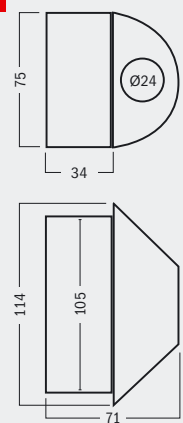

JAGO

Applique per esterni con illuminazione up and down ideale per perimetro di immobili o effetto decorativo a parete.
Outdoor up and down wall light ideal for demarcation building lighting or wall decor.

Corpo in alluminio

Aluminum body

Durata minima gruppo LED >50.000 ore

Lifetime LED group >50.000 hrs

Indice Resa Cromatica RA>70

Colorimetric index RA>70

PF > 0,9

PF > 0,9

Protezione IP54

IP54 protection

Temperatura di funzionamento -15°+50°C

Operating temperature -15°+50°C

Peso 900 g

Weight 900 g

Codice Code	N. LED	Assorbimento P. consumption	Alimentazione Power supply	Colore Color	Flusso luminoso Luminous flux	Angolo di emissione Beam angle
8000073110	2	6W	230V AC	Bianco caldo/Warm white	2 x 80 lm	40° + 40°
8000073111				Bianco freddo/Cool white	2 x 100 lm