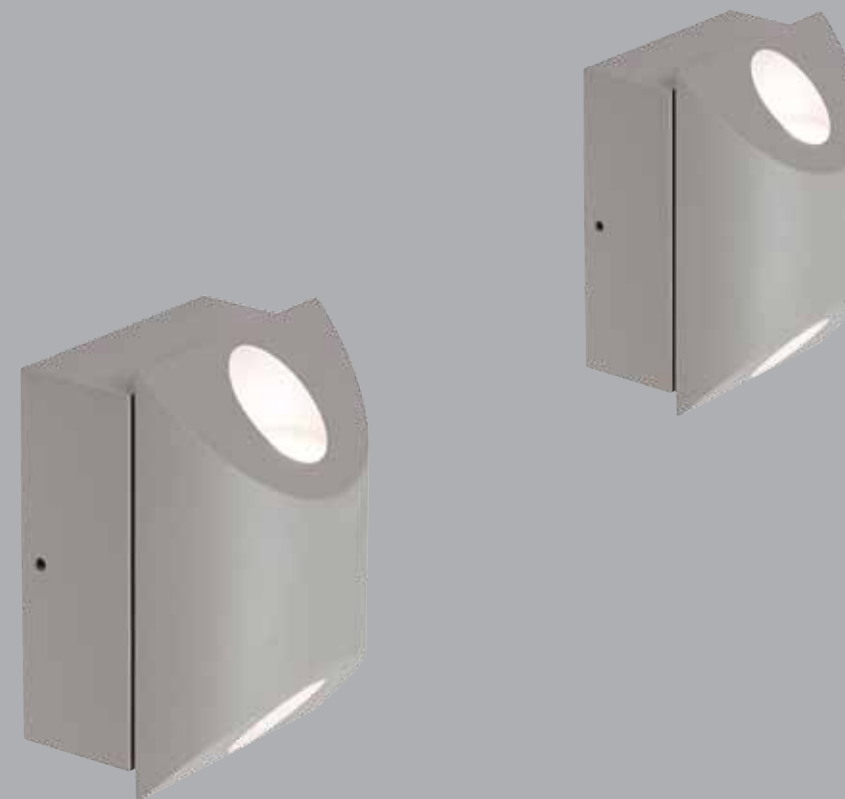

JAGO

Applique per esterni con illuminazione up and down ideale per perimetro di immobili o effetto decorativo a parete.
Outdoor up and down wall light ideal for demarcation building lighting or wall decor.

Corpo in alluminio

Aluminum body

Durata minima gruppo LED >50.000 ore

Lifetime LED group >50.000 hrs

Indice Resa Cromatica RA>70

Colorimetric index RA>70

PF > 0,9

PF > 0,9

Protezione IP54

IP54 protection

Temperatura di funzionamento -15°+50°C

Operating temperature -15°+50°C

Peso 900 g

Weight 900 g

Codice Code	N. LED	Assorbimento P. consumption	Alimentazione Power supply	Colore Color	Flusso luminoso Luminous flux	Angolo di emissione Beam angle
8000073110	2	6W	230V AC	Bianco caldo/Warm white	2 x 80 lm	40° + 40°
8000073111				Bianco freddo/Cool white	2 x 100 lm