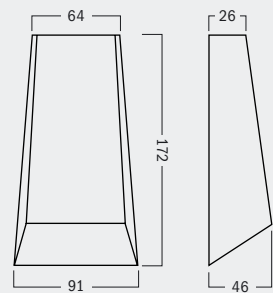

IP54 protection

Temperatura di funzionamento -25°+50°C

Operating temperature -25°+50°C

Peso 300 g

Weight 300 g

Codice Code	N. LED	Assorbimento P. consumption	Alimentazione Power supply	Colore Color	Flusso luminoso Luminous flux	Angolo di emissione Beam angle
8000073148	2	3W	230V AC	Bianco caldo/Warm white	140 lm	15°+90°
8000073149				Bianco freddo/Cool white	230 lm	