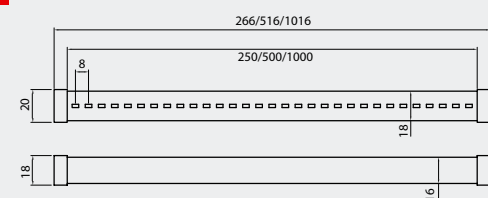

- Bianco caldo/Warm white (2800+3200K)
- Bianco freddo/Cool white (5500+6000K)
- Rosso/Red
- Verde/Green
- Blu/Blue
- ● ● RGB

Barra LED
LED strip tube
24V DC

Membro del consorzio ECOLIGHT - RAEE IT80200000001378 - Con riserva di modifiche S.E.&O. / Subject to change E.&O.E.

06-2011-VER.3.0

Sgaravatti Plant S.r.l.
via Panà, 56/B
35027 Noventa Padovana (PD) - Italia
www.sgaravattiplant.it - info@sgaravattiplant.it