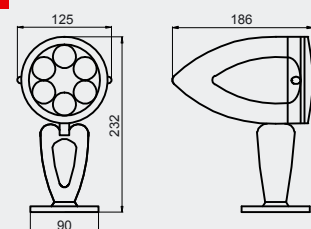

DAVY

Proiettore funzionale, adatto per illuminare insegne, porticati, giardini e sottolineare particolari architettonici di immobili.

Versatile projector, suitable for signs, porches, gardens and facades illumination.

Corpo in alluminio

Aluminum body

Vetro temprato

Tempered glass

Durata minima gruppo LED >40.000 ore

Lifetime LED group >40.000 hrs

Alimentatore interno 350mA

Internal driver 350mA

Cavo 2x0,75 H05RN-F; 1,5 m

Cable 2x0,75 H05RN-F; 1,5 m

Protezione IP65

IP65 protection

Temperatura di funzionamento -25°+50°C

Operating temperature -25°+50°C

Peso 1,2 Kg

Weight 1,2 Kg

Codice Code	N. LED	Assorbimento P. consumption	Alimentazione Power supply	Colore Color	Flusso luminoso Luminous flux	Angolo di emissione Beam angle
8000070870	6	10W	230V AC	Bianco caldo/Warm white	335 lm	25°
8000070875	6	10W	230V AC	Bianco freddo/Cool white	590 lm	45°

Davy

- ☐ Bianco caldo/Warm white (2800+3200K)
- ☐ Bianco freddo/Cool white (5500+6000K)

Proiettore orientabile
Adjustable projector
230V AC

06-2011-VER 3.0

Sgaravatti Plant S.r.l.
via Panà, 56/B
35027 Noventa Padovana (PD) - Italia
www.sgaravattiplant.it - info@sgaravattiplant.it