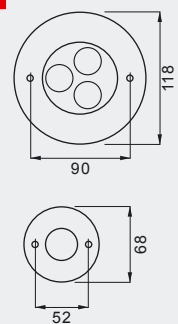

- Bianco caldo/Warm white (2800+3200K)
- Bianco neutro/Neutral white (4000+4500K)
- Bianco freddo/Cool white (5500+6000K)
- Giallo/Yellow
- Rosso/Red
- Verde/Green
- Blu/Blue
- RGB

Faretti da immersione
Underwater lights
12/24V DC