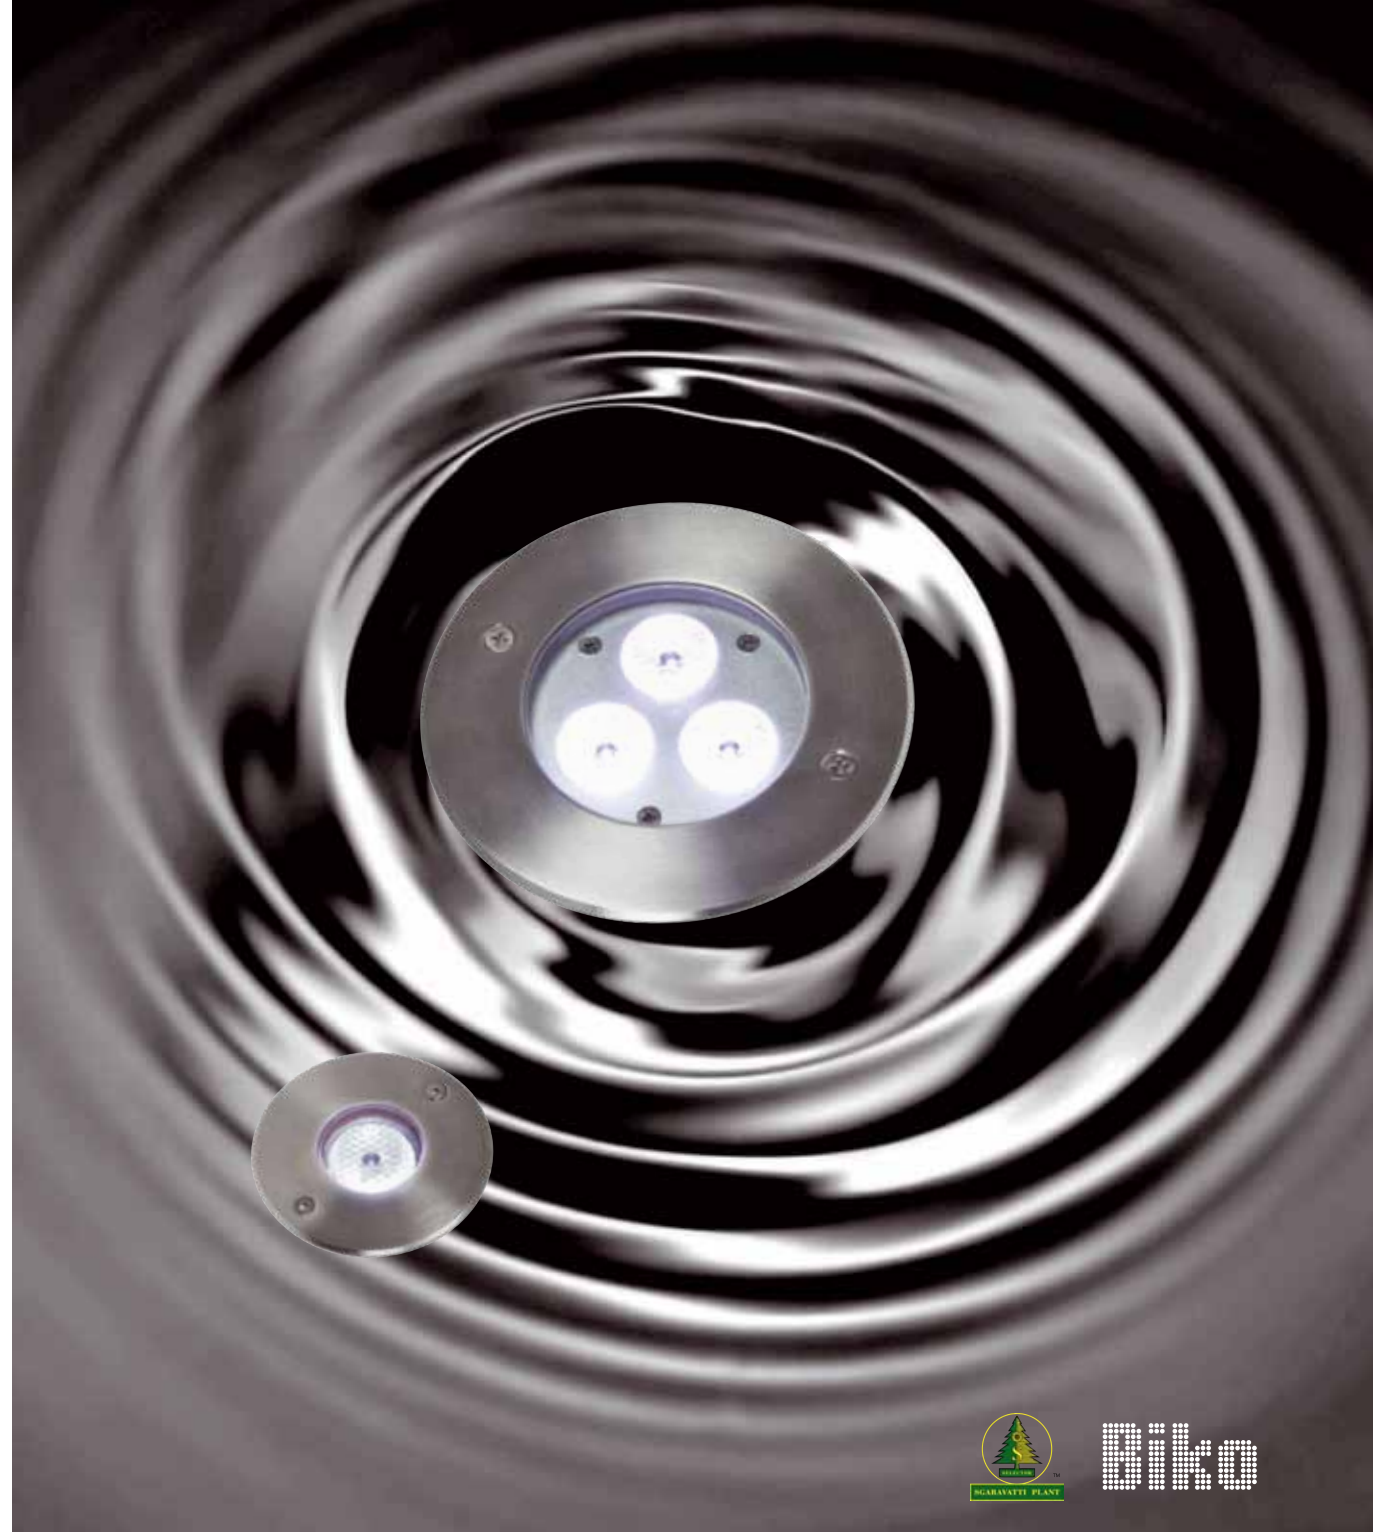

BIKO

Faretto da immersione per l'illuminazione decorativa di piscine e fontane.
Underwater light suitable for swimming pool and fountains decorative lighting.

Corpo in acciaio inox

Vetro temprato 8 mm

Protezione IP68

Cavo 2x1/4x0,75; 3m

Pressacavo in ottone nichelato

Compatibile DMX

Su richiesta versione da 6 o 9 LED

Stainless steel body

Tempered glass

Protection IP68

Cable 2x1/4x0,75 H05; 3m

Brass Cable gland

DMX compatible

6 or 9 LED version on request

	Codice Code	N. LED	Assorbimento P. consumption	Alimentazione Power supply	Colore Color	Flusso luminoso Luminous flux	Angolo di emissione Beam angle
BIKO 1R3	8000072025	1	3,3W	12/24V DC	Bianco freddo/Cool white	180 lm	30°
BIKO 3R3	8000072027	3	10W	12/24V DC	Bianco freddo/Cool white	430 lm	30°

Altri colori su richiesta / *Other colors on request.*

Biko

- Bianco caldo/Warm white (2800+3200K)
- Bianco neutro/Neutral white (4000+4500K)
- Bianco freddo/Cool white (5500+6000K)
- Giallo/Yellow
- Rosso/Red
- Verde/Green
- Blu/Blue
- RGB

Faretti da immersione
Underwater lights
12/24V DC

Membro del consorzio ECOLIGHT - RAEE IT80200000001378 - Con riserva di modifiche S.E.&O. / Subject to change E.&O.E.

06-2011-VER 3.0

Sgaravatti Plant S.r.l.
via Panà, 56/B
35027 Noventa Padovana (PD) - Italia
www.sgaravattiplant.it - info@sgaravattiplant.it