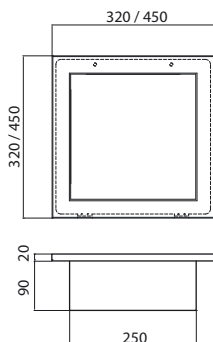

ATLAS PE

Corpo da incasso, ideale per illuminare pensiline autostradali e stazioni di servizio.

Contenitore in alluminio
Vetro temprato 5 mm
L70 >70.000 ore
Protezione IP55
100÷277 VAC Classe I/II
Peso 4.8 / 8 kg

Recessed light, suitable for motorways and petrol canopies.

Aluminum body
Tempered glass 5 mm
L70 >70.000 hrs
IP55 protection
100÷277 VAC Class I/II
Weight 4.8 / 8 kg

Dimmeraggio su richiesta.
Dimming on request.

Modelli / Models								
nr. LED	Type	Current [mA]	nr. LED	Type	Current [mA]	nr. LED	Type	Current [mA]
30	R	525	40	R	525	80	R	525

Potenze / Power consumptions	
35W ÷ 140W ±5%	

Atlas PE

Corpo illuminante a LED per pensiline