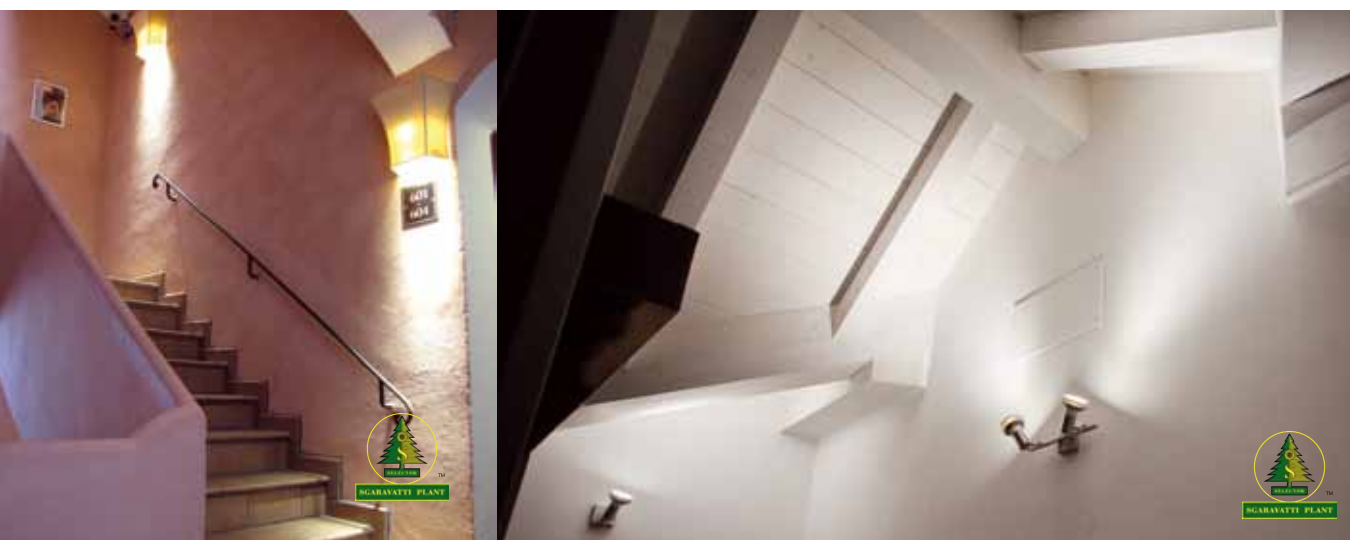

Durata gruppo ottico >25.000 ore

Temperatura operativa -20°+40 °C

Indice resa cromatica RA>70

PF >0,8

Peso 215 g (PAR20/30); 400 g (PAR38)

Lifetime LED group >25.000 hrs

Operating temperature -20°+40°C

Colorimetric index RA>70

PF >0,8

Weight 215 g (PAR30/30); 400 g (PAR38)

ANDORA	Codice Code	N. LED	Assorbimento P. consumption	Alimentazione Power supply	Attacco Base type	Colore Color	Flusso luminoso Luminous flux	Angolo di emissione Beam angle
PAR20	8000070580	4	7W	230V AC	E27	Bianco caldo/Warm white	180 lm	40°
	8000070581					Bianco freddo/Cool white	260 lm	
PAR30	8000070550	6	10W	230V AC	E27	Bianco caldo/Warm white	330 lm	40°
	8000070555					Bianco neutro/Neutral white	360 lm	
	8000070560					Bianco freddo/Cool white	440 lm	60°
	8000070551					Bianco caldo/Warm white	330 lm	
	8000070556					Bianco neutro/Neutral white	360 lm	
	8000070561					Bianco freddo/Cool white	440 lm	
PAR38	8000070565	9	15W	230V AC	E27	Bianco caldo/Warm white	480 lm	30°
	8000070570					Bianco neutro/Neutral white	520 lm	
	8000070575					Bianco freddo/Cool white	640 lm	60°
	8000070566					Bianco caldo/Warm white	480 lm	
	8000070571					Bianco neutro/Neutral white	520 lm	
	8000070576					Bianco freddo/Cool white	640 lm	

Altri colori ed angoli su richiesta - Versione dimmerabile su richiesta (solo PAR38). / Other colors and angles on request - Dimming version on request (only PAR38).

Andora