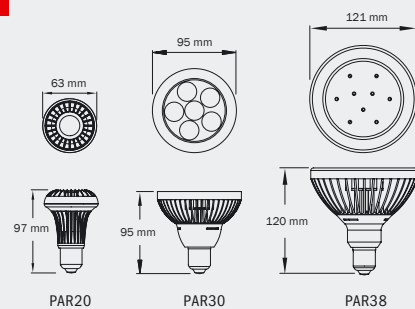

- Bianco caldo/Warm white (2800+3200K)
- Bianco neutro/Neutral white (4000+4500K)
- Bianco freddo/Cool white (6000+6500K)

PAR20

Cool W	40°	Warm W	40°
1 m	1100 lux	1 m	800 lux
2 m	275 lux	2 m	200 lux

PAR30

Cool W	40°	60°	Neutral W	40°	60°	Warm W	40°	60°
1 m	2200 lux	1150 lux	1 m	1800 lux	920 lux	1 m	1650 lux	750 lux
2 m	550 lux	285 lux	2 m	450 lux	230 lux	2 m	410 lux	185 lux

PAR38

Cool W	30°	60°	Neutral W	30°	60°	Warm W	30°	60°
1 m	5200 lux	1200 lux	1 m	4250 lux	1000 lux	1 m	3950 lux	900 lux
2 m	1300 lux	300 lux	2 m	1060 lux	250 lux	2 m	1000 lux	225 lux

Lampada
Lamp
230V AC