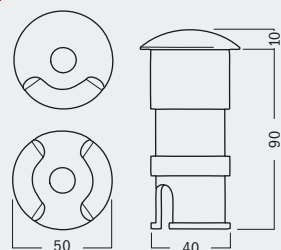

ADAM

Faretto segnapasso da incasso per vialetti e camminamenti.
Floor recessed light suitable for driveways paths illumination.

Cassaforma in alluminio
Corpo in alluminio sabbiato
Cavo 2x0,75 mm² H05RN-F; 1,5 m
Richiede alimentatore da 350 o 700mA c. c.
Durata minima gruppo LED >50.000 ore @350mA
Temperatura operativa -25°+40°C
Protezione IP67
Peso 200 g

Aluminum formwork
Sandblasted aluminum body
Cable 2x0,75 mm² H05RN-F; 1,5 m
Need 350 or 700 mA LED driver
Lifetime LED group >50.000 hrs @350mA
Operating temperature -25°+40°C
IP67 protection
Weight 200 g

Fessure Slots	Codice Code	N. LED	Assorbimento max. Max. p. consumption	Alimentazione Power supply	Colore Color	Flusso luminoso Luminous flux	Angolo di emissione Beam angle
1	8000071020	1	3W	350/700mA c.c.	Bianco freddo/Cool white	105 lm	120°
	8000071021				Bianco caldo/Warm white	70 lm	
2	8000071030	1	3W	350/700mA c.c.	Bianco freddo/Cool white	105 lm	120° + 120°
	8000071031				Bianco caldo/Warm white	70 lm	

- Bianco caldo/Warm white (2800+3200K)
- Bianco freddo/Cool white (6000+6500K)

Faretto segnapasso da incasso
Stepped on recessed light
max. 700mA c.c

Membro del consorzio ECOLIGHT - RAEE IT80200000001378 - Con riserva di modifiche S.E.&O. / Subject to change E.&O.E.